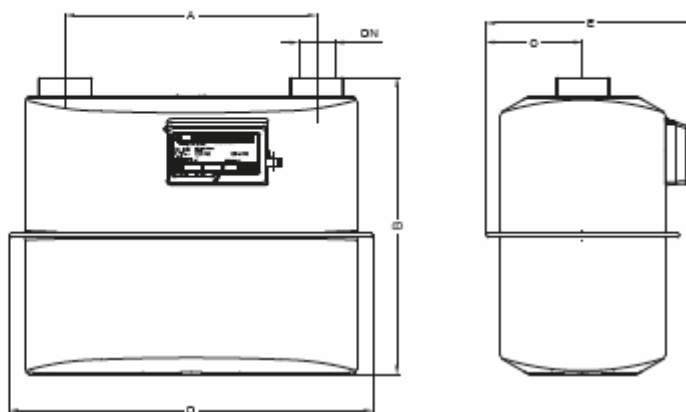

### Dane techniczne

- Zakres pomiarowy liczydła: 999999,99 m<sup>3</sup>
- Kolor: RAL 7035
- Obudowa stalowa łączona na zakładkę
- Opcjonalnie:
  - Nadajnik impulsów: 1 imp. = 0,1 m<sup>3</sup>
  - Zdalny odczyt, moduły IMR: APULSE, OKO